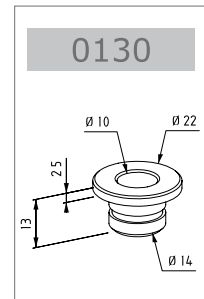

# 1030

Da specificare all'ordine  
Especificar en el pedido  
Please specify in detail when ordering  
Bitte mit der Bestellung genau angeben

- Serratura stesse dimensioni della 1010 - 1020.
- Cerradura inferior: misma dimensión de 1010-1020.
- Corner lock. Same size and cut as 1010-1020.
- Schloss mit den selben Maßen von 1010-1020.

# 1040

Da specificare all'ordine  
Especificar en el pedido  
Please specify in detail when ordering  
Bitte mit der Bestellung genau angeben

- Attacco sopra luce - muro per 1020.
- Enganche de giro montante - pared para art.1020.
- Transom to wall link fitting for 1020.
- Kupplung Oberlichtfenster-Wand für 1020.