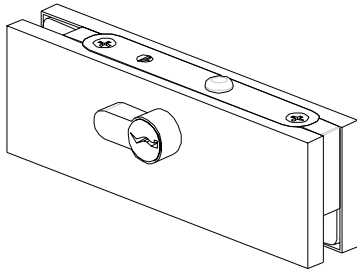

# 1030

Da specificare all'ordine  
Especificar en el pedido  
Please specify in detail when ordering  
Bitte mit der Bestellung genau angeben

- Serratura stesse dimensioni della 1010 - 1020.
- Cerradura inferior: misma dimensión de 1010-1020.
- Corner lock. Same size and cut as 1010-1020.
- Schloss mit den selben Maßen von 1010-1020.

# 1040

Da specificare all'ordine  
Especificar en el pedido  
Please specify in detail when ordering  
Bitte mit der Bestellung genau angeben

- Attacco sopra luce - muro per 1020.
- Enganche de giro montante - pared para art.1020.
- Transom to wall link fitting for 1020.
- Kupplung Oberlichtfenster-Wand für 1020.