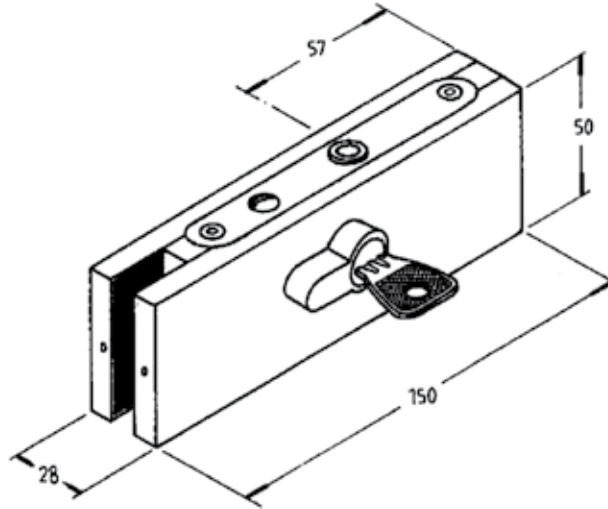

# 1030

Da specificare all'ordine  
Especificar en el pedido  
Please specify in detail when ordering  
Bitte mit der Bestellung genau angeben

- Serratura stesse dimensioni della 1010 - 1020.
- Cerradura inferior: misma dimensión de 1010-1020.
- Corner lock. Same size and cut as 1010-1020.
- Schloss mit den selben Maßen von 1010-1020.

# 1040

Da specificare all'ordine  
Especificar en el pedido  
Please specify in detail when ordering  
Bitte mit der Bestellung genau angeben

- Attacco sopra luce - muro per 1020.
- Enganche de giro montante - pared para art.1020.
- Transom to wall link fitting for 1020.
- Kupplung Oberlichtfenster-Wand für 1020.