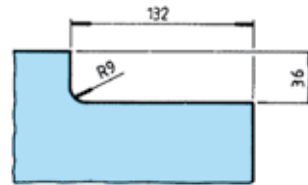

# 1030

Da specificare all'ordine  
Especificar en el pedido  
Please specify in detail when ordering  
Bitte mit der Bestellung genau angeben

- Serratura stesse dimensioni della 1010 - 1020.
- Cerradura inferior: misma dimensión de 1010-1020.
- Corner lock. Same size and cut as 1010-1020.
- Schloss mit den selben Maßen von 1010-1020.

# 1040

Da specificare all'ordine  
Especificar en el pedido  
Please specify in detail when ordering  
Bitte mit der Bestellung genau angeben

- Attacco sopra luce - muro per 1020.
- Enganche de giro montante - pared para art.1020.
- Transom to wall link fitting for 1020.
- Kupplung Oberlichtfenster-Wand für 1020.